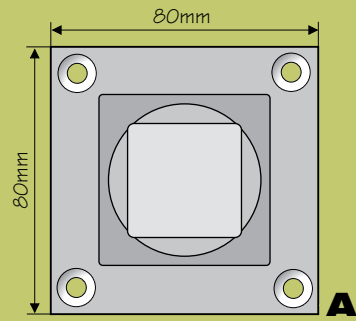

Nóżki do mebli

Ножки для мебели

rys. skala 1:2
рис. масштаб 1:2

N30X30A

N30X30B

N30X30C

NØ40A

NØ40B

NØ40C

N45X45A

N45X45B

N45X45C

TYP NÓŻKI ВИД НОЖКИ	RODZAJ PODSTAWY ВИД ОСНОВАНИЯ	H - STANDARDOWE DŁUGOŚCI NÓŻEK W MM H - СТАНДАРТНЫЕ ДЛИНЫ НОЖЕК В MM
N 30X30	A	50, 100, 150, 200, 250*
N 30X30	B	50, 100, 150, 200, 250*
N 30X30	C	50, 100, 150, 200, 250*
N 45X45	A	50, 100, 150, 200, 250*
N 45X45	B	50, 100, 150, 200, 250*
N 45X45	C	50, 100, 150, 200, 250*
N Ø40	A	50, 100, 150, 200, 250*
N Ø40	B	50, 100, 150, 200, 250*
N Ø40	C	50, 100, 150, 200, 250*

0-13mm

R 45X45

0-10mm

R 30X30

0-15mm

R Ø40

Regulatory

РЕГУЛЯТОРЫ