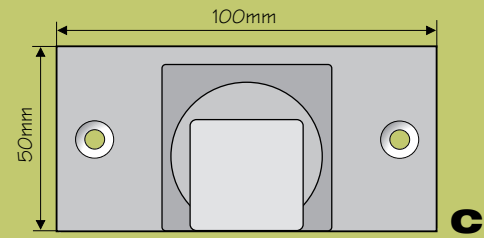

Nóżki do mebli

Ножки для мебели

rys. skala 1:2
рис. масштаб 1:2

N30X30A

N30X30B

N30X30C

NØ40A

NØ40B

NØ40C

N45X45A

N45X45B

N45X45C

TYP NÓŻKI ВИД НОЖКИ	RODZAJ PODSTAWY ВИД ОСНОВАНИЯ	H - STANDARDOWE DŁUGOŚCI NÓŻEK W MM H - СТАНДАРТНЫЕ ДЛИНЫ НОЖЕК В MM
N 30X30	A	50, 100, 150, 200, 250*
N 30X30	B	50, 100, 150, 200, 250*
N 30X30	C	50, 100, 150, 200, 250*
N 45X45	A	50, 100, 150, 200, 250*
N 45X45	B	50, 100, 150, 200, 250*
N 45X45	C	50, 100, 150, 200, 250*
N Ø40	A	50, 100, 150, 200, 250*
N Ø40	B	50, 100, 150, 200, 250*
N Ø40	C	50, 100, 150, 200, 250*

0-13mm

R 45X45

0-10mm

R 30X30

0-15mm

R Ø40

Regulatory

РЕГУЛЯТОРЫ