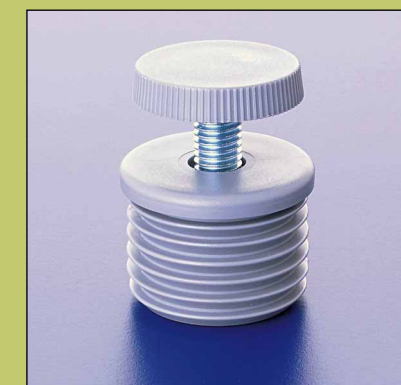

R 30X30

0-15mm

R Ø40

Regulatory

РЕГУЛЯТОРЫ