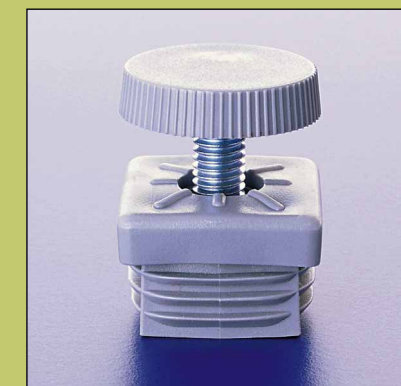

0-10mm

R 30X30