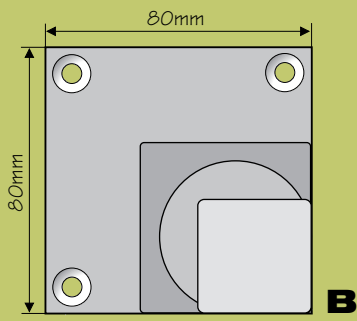

Nóżki do mebli

Ножки для мебели

rys. skala 1:2
рис. масштаб 1:2

N30X30A

N30X30B

N30X30C

NØ40A

NØ40B

NØ40C

N45X45A

N45X45B

N45X45C

TYP NÓŻKI ВИД НОЖКИ	RODZAJ PODSTAWY ВИД ОСНОВАНИЯ	H - STANDARDOWE DŁUGOŚCI NÓŻEK W MM H - СТАНДАРТНЫЕ ДЛИНЫ НОЖЕК В MM
N 30X30	A	50, 100, 150, 200, 250*
N 30X30	B	50, 100, 150, 200, 250*
N 30X30	C	50, 100, 150, 200, 250*
N 45X45	A	50, 100, 150, 200, 250*
N 45X45	B	50, 100, 150, 200, 250*
N 45X45	C	50, 100, 150, 200, 250*
N Ø40	A	50, 100, 150, 200, 250*
N Ø40	B	50, 100, 150, 200, 250*
N Ø40	C	50, 100, 150, 200, 250*

0-13mm

R 45X45

0-10mm

R 30X30

0-15mm

R Ø40

Regulatory

РЕГУЛЯТОРЫ