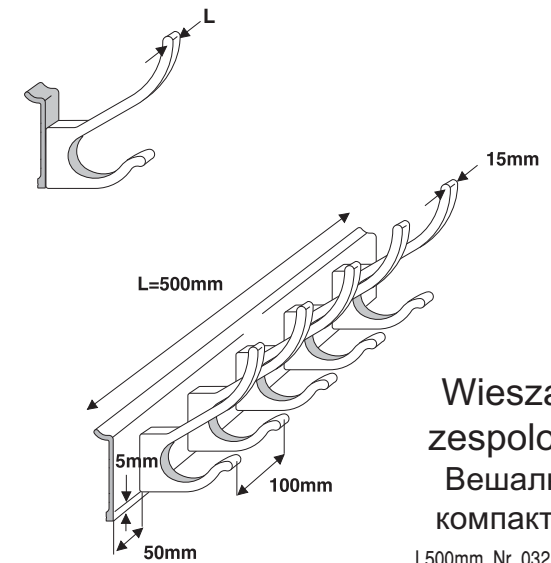

Prowadnica
Направляющая
L200mm Nr 032 047 05

Półka na butelki
Полка для бутылок

L200mm Nr 032 024 05

**Wieszak
zespolony**
Вешалка
компактная
L500mm Nr 032 027 05

WAŻNE INFORMACJE

СУЩЕСТВЕННАЯ ИНФОРМАЦИЯ

System ścienny jest subtelnym połączeniem profili aluminiowych z płytą meblową. Już od pierwszego wejrzenia ujmuje prostotą i elegancją. Wierzymy, że stanie się on doskonałym narzędziem w rękach projektanta wnętrz i będzie pomocny przy aranżacji pomieszczeń mieszkalnych: kuchni, przedpokojów, sypialni, gabinetów, jak również pomieszczeń użyteczności publicznej: hoteli, sklepów czy biur. Łatwość montażu, duży wybór zawieszek oraz funkcjonalność to atuty systemu ściennego.

System ścienny jest dostępny w postaci profili anodowanych na kolor naturalny w długościach standardowych 3,5m. Na życzenie klienta istnieje możliwość docięcia profili na inny wymiar (za dopłatą). Do półek szklanych proponujemy oszlifowane i hartowane szkło o standardowych wymiarach: 120X400, 120X600.