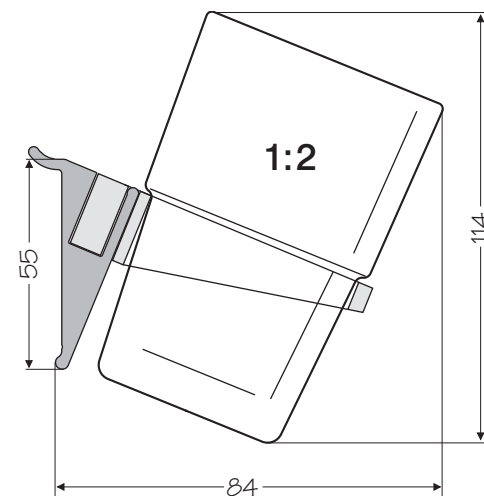

Alu rółka
Алю полка

L100mm Nr 032 036 05
L400mm Nr 032 037 05
L500mm Nr 032 038 05

Uchwyt szklanki kątowy
Держатель стакана угловой
Nr 032 030 05

Rółka na szklanki
Полка для стаканов

L122mm Nr 032 032 05
L212mm Nr 032 033 05
L303mm Nr 032 034 05
L394mm Nr 032 035 05

Korek
Пробка
Nr 032 046

Uchwyt szklanki
Держатель стакана
Nr 032 029 05

Szklanka
Стакан
Nr 032 031