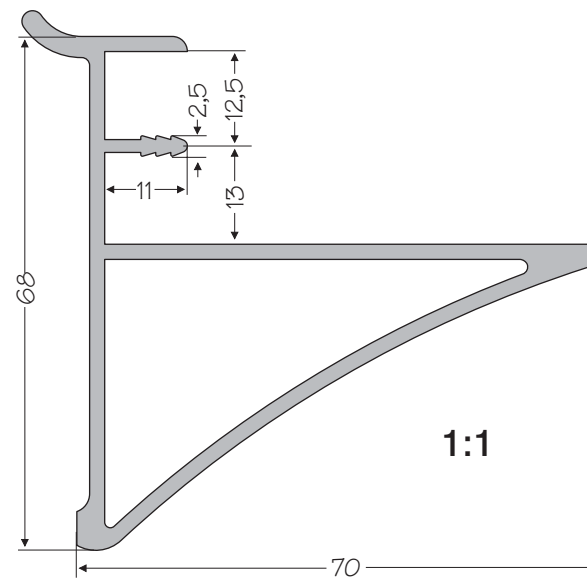

Uszczelka PCV
Уплотнение ПВХ

Uchwyt półki
szklanej
(gr. 10mm)
Держатель
стеклянной полки

L50mm Nr 032 007 05

ELEMENTY UZUPEŁNIAJĄCE

ДОПОЛНИТЕЛЬНЫЕ ДЕТАЛИ

Półka szklana
Стеклопанельная полка

L400mm 032 048

L600mm 032 049

Uchwyt półki
Держатель
полки 28mm

L100mm Nr 032 015 05
L400mm Nr 032 005 05
L500mm Nr 032 006 05

Uchwyt półki
Держатель
полки 25mm

L100mm Nr 032 020 05
L400mm Nr 032 021 05
L500mm Nr 032 022 05

L330mm Nr 032 008 05