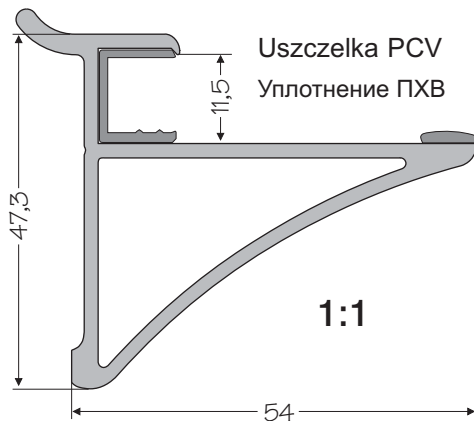

Uchwyt półki
szklanej
(gr. 10mm)
Держатель
стеклянной полки

Uszczelka PCV
Уплотнение ПВХ