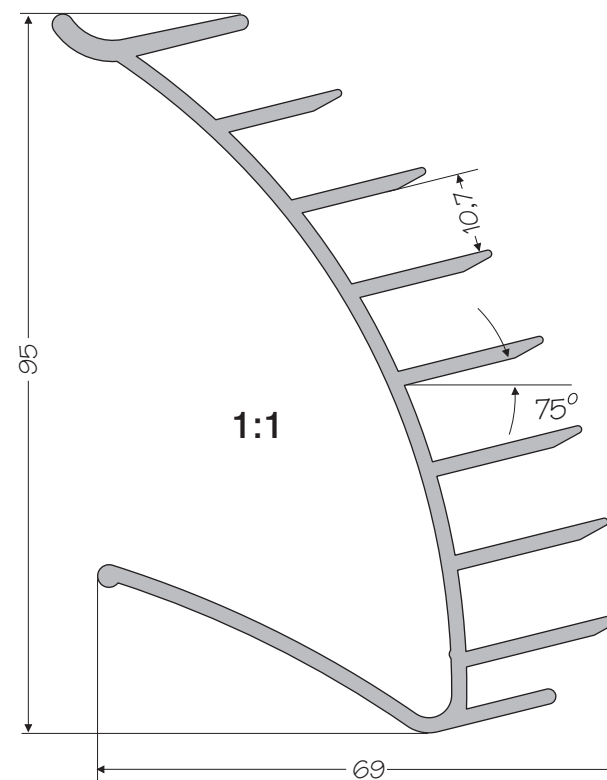

Półka na CD
Полка для CD

L150mm Nr 032 017 05
L300mm Nr 032 018 05
L600mm Nr 032 019 05