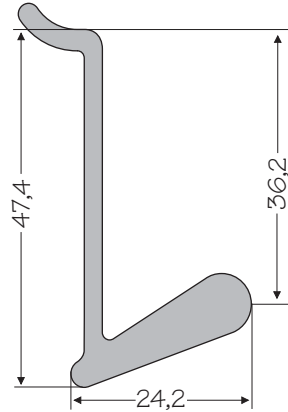

Prowadnica
Направляющая

L15mm Nr 032 011 05
L330mm Nr 032 012 05

Нак długi
Крюк
длинный

L15mm Nr 032 044 05
L330mm Nr 032 045 05