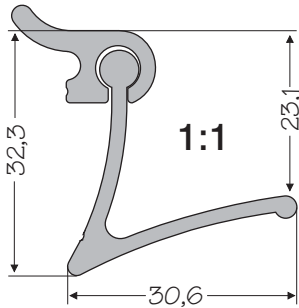

L330mm Nr 032 009 05

Насзык
Крючок

L6mm Nr 032 010 05