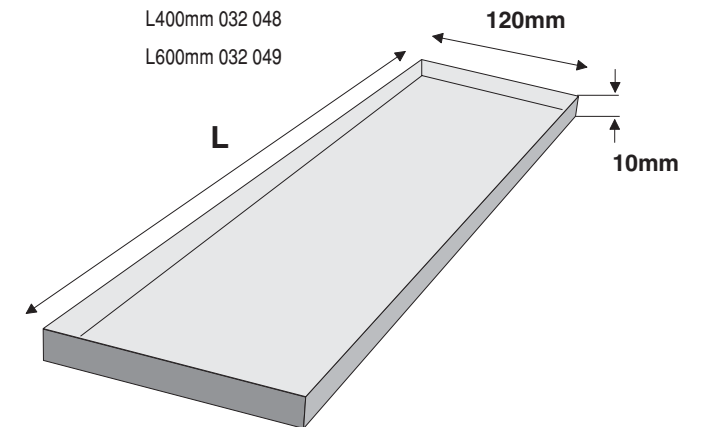

Uszczelka PCV
Уплотнение ПВХ

Uchwyt półki
szklanej
(gr. 10mm)
Держатель
стеклянной полки

L50mm Nr 032 007 05

ELEMENTY UZUPEŁNIAJĄCE

ДОПОЛНИТЕЛЬНЫЕ ДЕТАЛИ

Półka szklana
Стеклопанельная полка

L400mm 032 048

L600mm 032 049

Настенная система доступна в виде анодированных в натуральный цвет профилей стандартной длины 3,5м. По желанию клиента существует возможность резки профиля по другому размеру (с доплатой). Для стеклянных полок предлагаем шлифованное и закаленное стекло стандартных размеров: 120x400, 120x600.