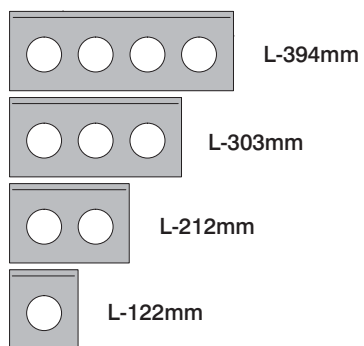

Uchwyt szklanki
Держатель стакана
Nr 032 029 05