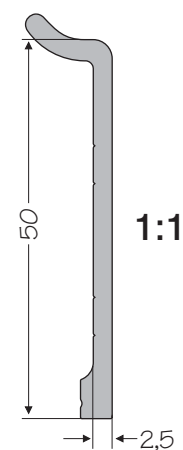

Uszczelka PCV
Уплотнение ПВХ

Uchwyt półki
szklanej
(gr. 10mm)
Держатель
стеклянной полки

L50mm Nr 032 007 05

ELEMENTY UZUPEŁNIAJĄCE

ДОПОЛНИТЕЛЬНЫЕ ДЕТАЛИ

Półka szklana
Стеклопанельная полка

L400mm 032 048

L600mm 032 049

Uchwyt półki
Держатель
полки 28mm

L100mm Nr 032 015 05
L400mm Nr 032 005 05
L500mm Nr 032 006 05

Uchwyt półki
Держатель
полки 25mm

L100mm Nr 032 020 05
L400mm Nr 032 021 05
L500mm Nr 032 022 05

L330mm Nr 032 008 05

Półka na przyprawę
Полка для приностей

Zawieszka
Подвеска

L50mm Nr 032 013 05

Profil górny
Профиль верхний

L230mm Nr 032 039 05
L440mm Nr 032 040 05

Półka ekspozycyjna
Экспозиционная полка

Profil dolny
Профиль нижний