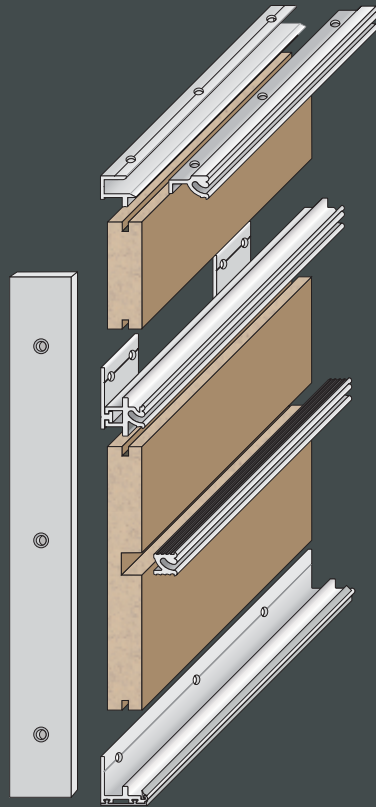

с с и е п п у

н а с т е н н ы й

System

ZOBAL[®]

SYSTEM ŚCIENNY

НАСТЕННАЯ СИСТЕМА

Profile konstrukcyjne*

КОНСТРУКЦИОННЫЕ ПРОФИЛИ

Płaskownik Планка

Nr 031 014 05

Profil górny A
Профиль верхний A

Nr 031 001 05

Profil górny B
Профиль верхний B

Nr 031 002 05

Profil środkowy
Профиль центральный

Nr 031 004 05

Mocowanie montażowe
Крепление монтажное

Nr 032 003
L50mm

Profil wpuszczany
Профиль врезной

Nr 031 016 05

Profil dolny
(z uszczelką PCV)
Профиль нижний
(с уплотнением ПВХ)

Nr 031 005 05

*Profile sprzedajemy w odcinkach o długości 3,5m *Профили продаем в отрезках длиной 3,5м

Półka na przyprawę
Полка для приностей

Zawieszka
Подвеска

L50mm Nr 032 013 05

Profil górny
Профиль верхний

L230mm Nr 032 039 05
L440mm Nr 032 040 05

Półka ekspozycyjna
Экспозиционная полка

Profil dolny
Профиль нижний