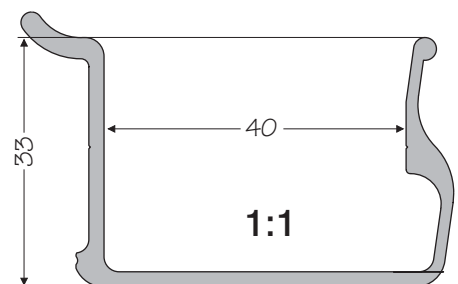

Uszczelka PCV
Уплотнение ПВХ

Uchwyt półki
szklanej
(gr. 10mm)
Держатель
стеклянной полки

L50mm Nr 032 007 05

ELEMENTY UZUPEŁNIAJĄCE

ДОПОЛНИТЕЛЬНЫЕ ДЕТАЛИ

Półka szklana
Стеклопанельная полка

L400mm 032 048

L600mm 032 049

Uchwyt półki
Держатель
полки 28mm

L100mm Nr 032 015 05
L400mm Nr 032 005 05
L500mm Nr 032 006 05

Uchwyt półki
Держатель
полки 25mm

L100mm Nr 032 020 05
L400mm Nr 032 021 05
L500mm Nr 032 022 05

L330mm Nr 032 008 05