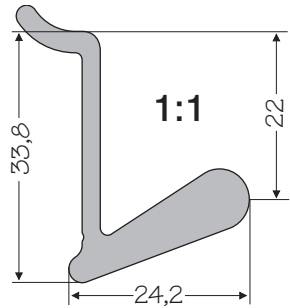

Płaskownik Планка

Nr 031 014 05

Profil górny A
Профиль верхний A

Nr 031 001 05

Profil górny B
Профиль верхний B

Nr 031 002 05

Profil środkowy
Профиль центральный

Nr 031 004 05

Mocowanie montażowe
Крепление монтажное

Nr 032 003
L50mm

Profil wpuszczany
Профиль врезной

Nr 031 016 05

Profil dolny
(z uszczelką PCV)
Профиль нижний
(с уплотнением ПВХ)

Nr 031 005 05

*Profile sprzedajemy w odcinkach o długości 3,5m *Профили продаем в отрезках длиной 3,5м