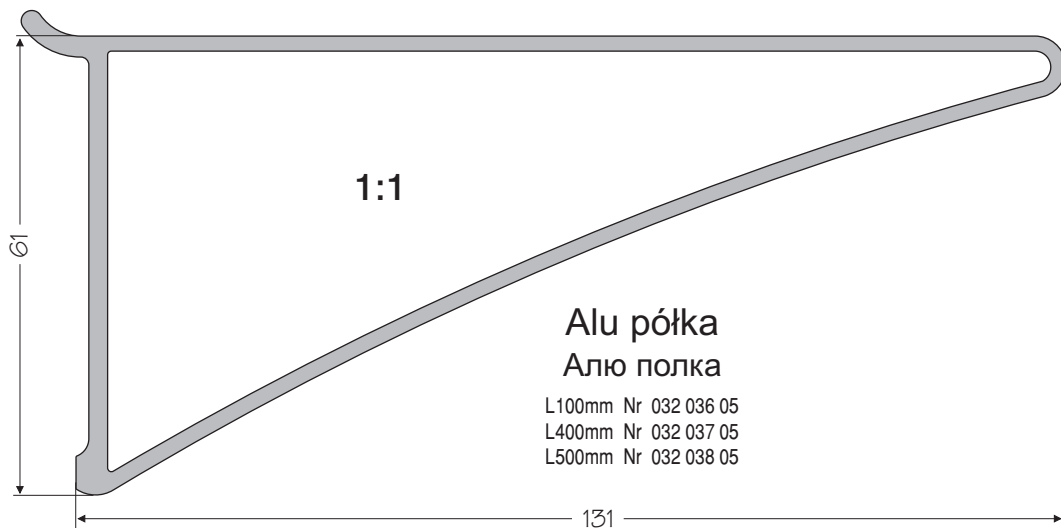

Alu rółka
Алю полка

L100mm Nr 032 036 05
L400mm Nr 032 037 05
L500mm Nr 032 038 05

Uchwyt szklanki kątowy
Держатель стакана угловой
Nr 032 030 05