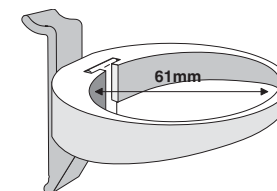

Korek
Пробка
Nr 032 046