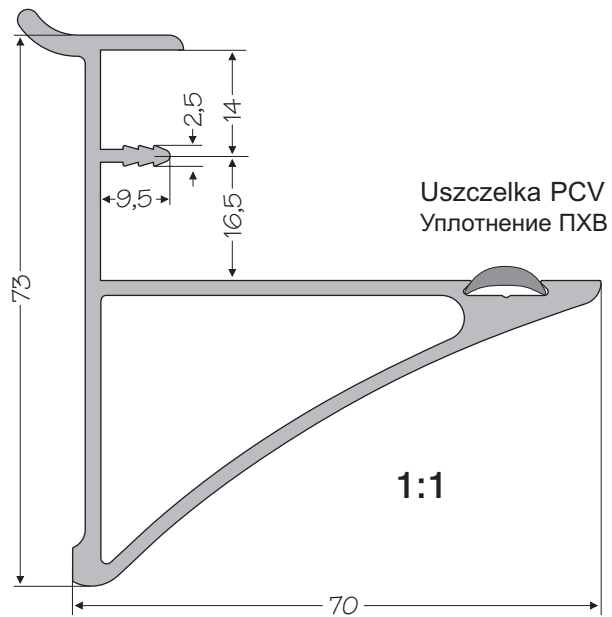

Uszczelka PCV
Уплотнение ПВХ

Uchwyt półki
szklanej
(gr. 10mm)
Держатель
стеклянной полки

L50mm Nr 032 007 05

ELEMENTY UZUPEŁNIAJĄCE

ДОПОЛНИТЕЛЬНЫЕ ДЕТАЛИ

Półka szklana
Стеклопанельная полка

L400mm 032 048

L600mm 032 049

Uchwyt półki
Держатель
полки 28mm

L100mm Nr 032 015 05
L400mm Nr 032 005 05
L500mm Nr 032 006 05

Uchwyt półki
Держатель
полки 25mm

L100mm Nr 032 020 05
L400mm Nr 032 021 05
L500mm Nr 032 022 05

L330mm Nr 032 008 05