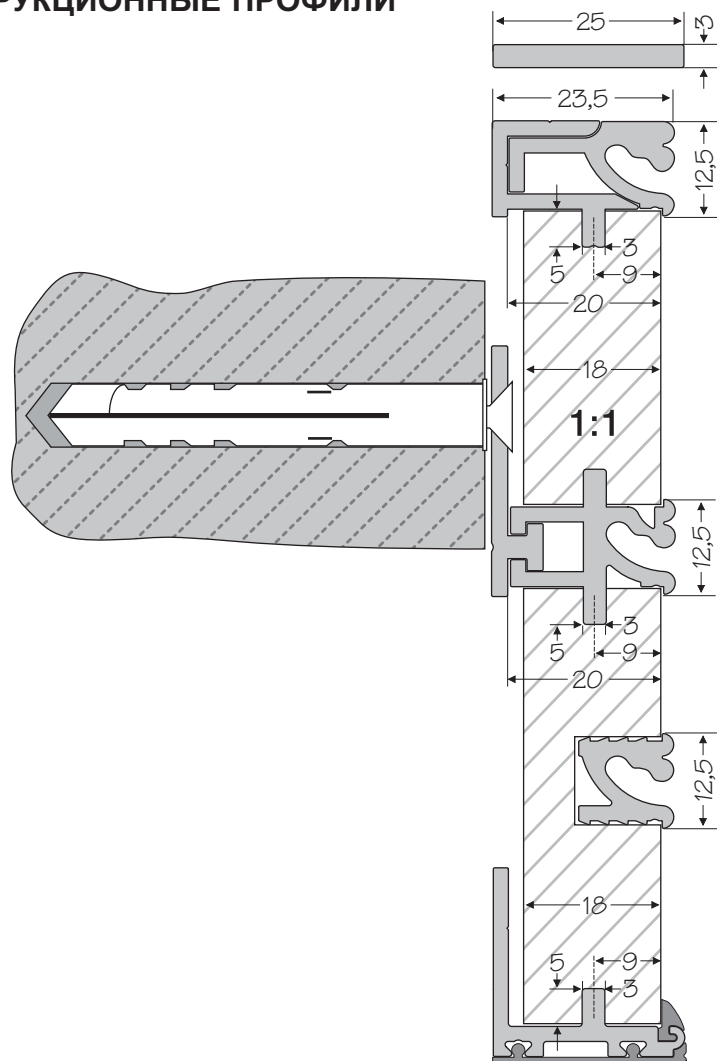

Płaskownik Планка

Nr 031 014 05

Profil górny A
Профиль верхний A

Nr 031 001 05

Profil górny B
Профиль верхний B

Nr 031 002 05

Profil środkowy
Профиль центральный

Nr 031 004 05

Mocowanie montażowe
Крепление монтажное

Nr 032 003
L50mm

Profil wpuszczany
Профиль врезной

Nr 031 016 05

Profil dolny
(z uszczelką PCV)
Профиль нижний
(с уплотнением ПВХ)

Nr 031 005 05

*Profile sprzedajemy w odcinkach o długości 3,5m *Профили продаем в отрезках длиной 3,5м