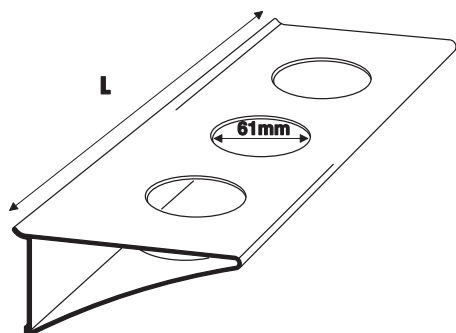

Alu rółka
Алю полка

L100mm Nr 032 036 05
L400mm Nr 032 037 05
L500mm Nr 032 038 05

Uchwyt szklanki kątowy
Держатель стакана угловой
Nr 032 030 05

Rółka na szklanki
Полка для стаканов

L122mm Nr 032 032 05
L212mm Nr 032 033 05
L303mm Nr 032 034 05
L394mm Nr 032 035 05

Korek
Пробка
Nr 032 046

Uchwyt szklanki
Держатель стакана
Nr 032 029 05

Szklanka
Стакан
Nr 032 031