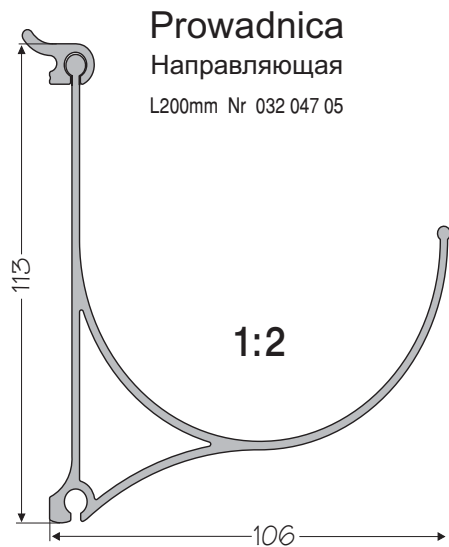

L230mm Nr 032 041 05
L440mm Nr 032 042 05

Półka na CD
Полка для CD

L150mm Nr 032 017 05
L300mm Nr 032 018 05
L600mm Nr 032 019 05

Alu rółka
Алю полка

L100mm Nr 032 036 05
L400mm Nr 032 037 05
L500mm Nr 032 038 05

Prowadnica
Направляющая
L200mm Nr 032 047 05

Półka na butelki
Полка для бутылок

L200mm Nr 032 024 05

**Wieszak
zespolony**
Вешалка
компактная
L500mm Nr 032 027 05

WAŻNE INFORMACJE

СУЩЕСТВЕННАЯ ИНФОРМАЦИЯ

System ścienny jest subtelnym połączeniem profili aluminiowych z płytą meblową. Już od pierwszego wejrzenia ujmuje prostotą i elegancją. Wierzymy, że stanie się on doskonałym narzędziem w rękach projektanta wnętrz i będzie pomocny przy aranżacji pomieszczeń mieszkalnych: kuchni, przedpokojów, sypialni, gabinetów, jak również pomieszczeń użyteczności publicznej: hoteli, sklepów czy biur. Łatwość montażu, duży wybór zawieszek oraz funkcjonalność to atuty systemu ściennego.

System ścienny jest dostępny w postaci profili anodowanych na kolor naturalny w długościach standardowych 3,5m. Na życzenie klienta istnieje możliwość docięcia profili na inny wymiar (za dopłatą). Do półek szklanych proponujemy oszlifowane i hartowane szkło o standardowych wymiarach: 120X400, 120X600.

Настенная система доступна в виде анодированных в натуральный цвет профилей стандартной длины 3,5м. По желанию клиента существует возможность резки профиля по другому размеру (с доплатой). Для стеклянных полок предлагаем шлифованное и закаленное стекло стандартных размеров: 120x400, 120x600.