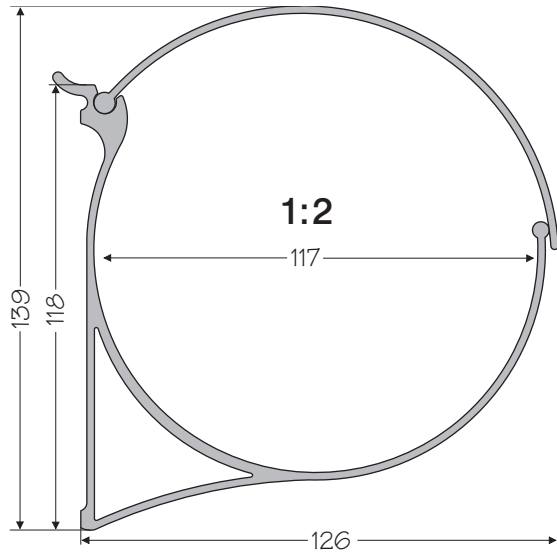

Półka na butelki
Полка для бутылок

L200mm Nr 032 024 05