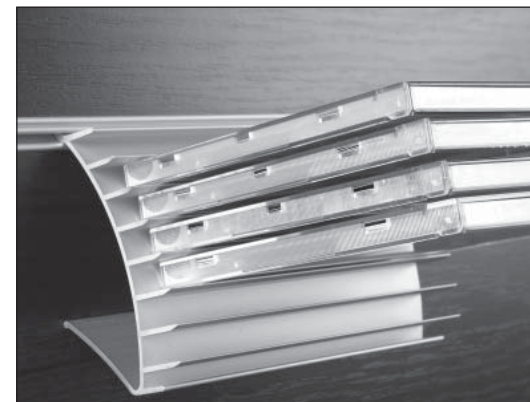

Półka na CD
Полка для CD

L150mm Nr 032 017 05
L300mm Nr 032 018 05
L600mm Nr 032 019 05