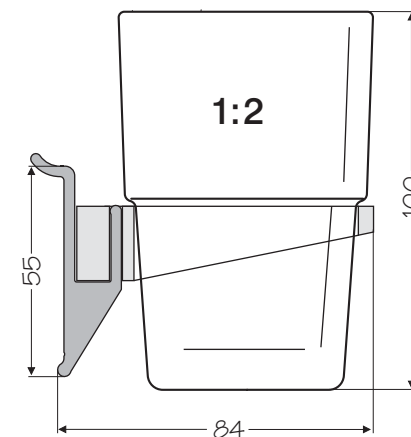

Korek
Пробка
Nr 032 046

Uchwyt szklanki
Держатель стакана
Nr 032 029 05