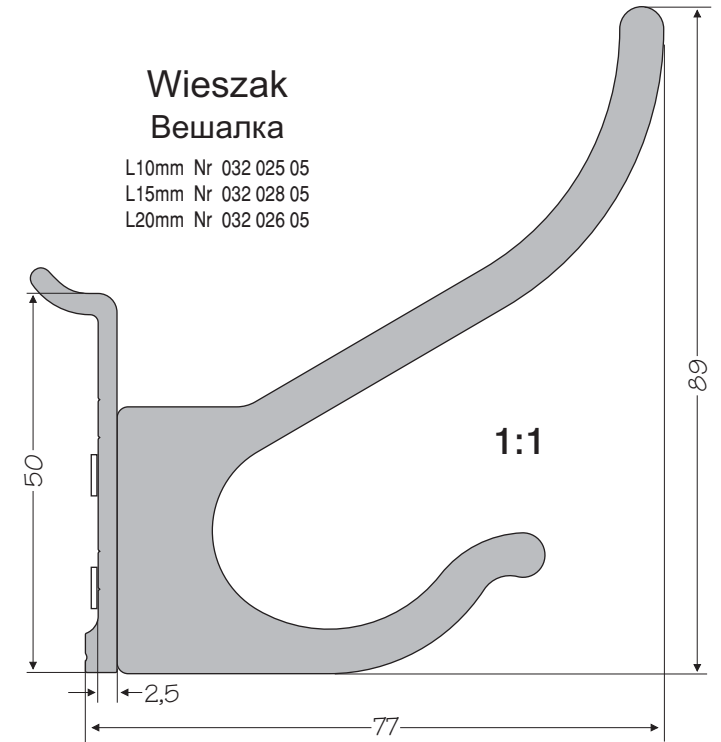

**Wieszak
Вешалка**
L10mm Nr 032 025 05
L15mm Nr 032 028 05
L20mm Nr 032 026 05