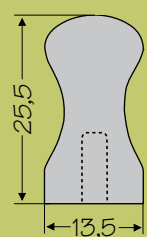

U-8

20mm Nr 011 043 05	40mm Nr 011 044 05	60mm Nr 011 045 05
100mm Nr 011 046 05	150mm Nr 011 047 05	na zamówienie* po zamówieniu*

* minimalna ilość 50szt.
* минимальное количество 50шт.