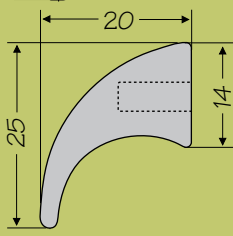

U-5

20mm Nr 011 025 05	40mm Nr 011 026 05	60mm Nr 011 027 05
100mm Nr 011 028 05	150mm Nr 011 029 05	na zamówienie* po zamówieniu*

* minimalna ilość 50szt.
* минимальное количество 50шт.