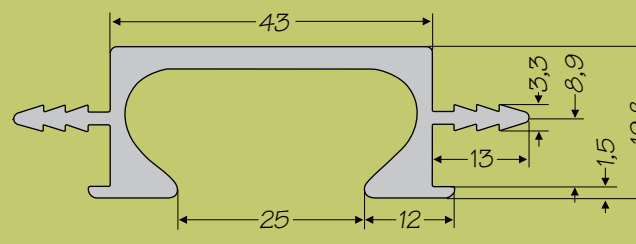

Uchwyty przykręcane

Ручки привинчиваемые

U-1

20mm Nr 011 001 05	40mm Nr 011 002 05	60mm Nr 011 003 05
100mm Nr 011 004 05	150mm Nr 011 005 05	na zamówienie* po zamówieniu*

* minimalna ilość 50szt.
* минимальное количество 50шт.

U-2

20mm Nr 011 007 05	40mm Nr 011 008 05	60mm Nr 011 009 05
100mm Nr 011 010 05	150mm Nr 011 011 05	na zamówienie* po zamówieniu*

* minimalna ilość 50szt.
* минимальное количество 50шт.

U-3

20mm Nr 011 013 05	40mm Nr 011 014 05	60mm Nr 011 015 05
100mm Nr 011 016 05	150mm Nr 011 017 05	na zamówienie* po zamówieniu*

* minimalna ilość 50szt.
* минимальное количество 50шт.

U-4

20mm Nr 011 019 05	40mm Nr 011 020 05	60mm Nr 011 021 05
100mm Nr 011 022 05	150mm Nr 011 023 05	na zamówienie* po zamówieniu*

* minimalna ilość 50szt.
* минимальное количество 50шт.

U-5

20mm Nr 011 025 05	40mm Nr 011 026 05	60mm Nr 011 027 05
100mm Nr 011 028 05	150mm Nr 011 029 05	na zamówienie* po zamówieniu*

* minimalna ilość 50szt.
* минимальное количество 50шт.

U-6

20mm Nr 011 031 05	40mm Nr 011 032 05	60mm Nr 011 033 05
100mm Nr 011 034 05	150mm Nr 011 035 05	na zamówienie* po zamówieniu*

* minimalna ilość 50szt.
* минимальное количество 50шт.

U-7

20mm Nr 011 037 05	40mm Nr 011 038 05	60mm Nr 011 039 05
100mm Nr 011 040 05	150mm Nr 011 041 05	na zamówienie* po zamówieniu*

* minimalna ilość 50szt.
* минимальное количество 50шт.

U-8

20mm Nr 011 043 05	40mm Nr 011 044 05	60mm Nr 011 045 05
100mm Nr 011 046 05	150mm Nr 011 047 05	na zamówienie* po zamówieniu*

* minimalna ilość 50szt.
* минимальное количество 50шт.

Uchwyty krawędziowe wpuszczane

Ручки-планки врезные

Rysunki wykonano w skali 1:1
Рисунки выполнены в масштабе 1:1

UKW-1

Uchwyt do szafek górnych Ручка-планка для верхних шкафчиков

Nr 012 001 05

UKW-2

Uchwyt do szafek dolnych Ручка-планка для нижних шкафчиков

Nr 012 002 05

UKW-3