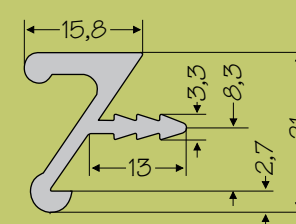

Uchwyty krawędziowe wpuszczane

Ручки-планки врезные

Rysunki wykonano w skali 1:1
Рисунки выполнены в масштабе 1:1

UKW-1