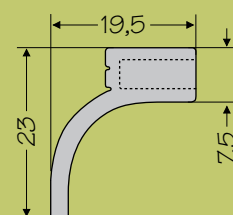

U-2

20mm Nr 011 007 05	40mm Nr 011 008 05	60mm Nr 011 009 05
100mm Nr 011 010 05	150mm Nr 011 011 05	na zamówienie* po zamówieniu*

* minimalna ilość 50szt.
* минимальное количество 50шт.

U-3

20mm Nr 011 013 05	40mm Nr 011 014 05	60mm Nr 011 015 05
100mm Nr 011 016 05	150mm Nr 011 017 05	na zamówienie* po zamówieniu*

* minimalna ilość 50szt.
* минимальное количество 50шт.

U-4

20mm Nr 011 019 05	40mm Nr 011 020 05	60mm Nr 011 021 05
100mm Nr 011 022 05	150mm Nr 011 023 05	na zamówienie* po zamówieniu*

* minimalna ilość 50szt.
* минимальное количество 50шт.

Długość uchwyty	20mm	40mm	60mm	100mm	150mm
Rozstaw otworów	12mm	32mm	32mm	64mm	96mm

Oprócz naszych standardów wykonujemy uchwyty na wymiar, przy czym minimalne zamówienie w tym przypadku wynosi 50szt./zamówiona długość.

Длина ручки	20мм	40мм	60мм	100мм	150мм
Расстояние между отверстиями	12мм	32мм	32мм	64мм	96мм

Кроме наших стандартных изделий, выполняем ручки по размеру, при чем минимальный заказ в таком случае составляет 50 шт./ заказанная длина.