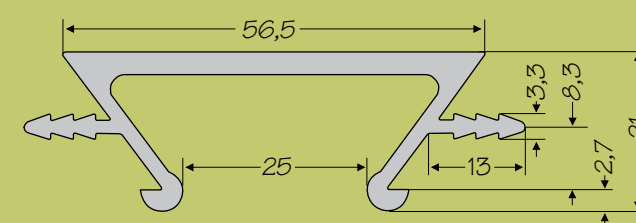

Uchwyty przykręcane

Ручки привинчиваемые

U-1

20mm Nr 011 001 05	40mm Nr 011 002 05	60mm Nr 011 003 05
100mm Nr 011 004 05	150mm Nr 011 005 05	na zamówienie* po zamówieniu*

* minimalna ilość 50szt.
* минимальное количество 50шт.

U-2

20mm Nr 011 007 05	40mm Nr 011 008 05	60mm Nr 011 009 05
100mm Nr 011 010 05	150mm Nr 011 011 05	na zamówienie* po zamówieniu*

* minimalna ilość 50szt.
* минимальное количество 50шт.

U-3

20mm Nr 011 013 05	40mm Nr 011 014 05	60mm Nr 011 015 05
100mm Nr 011 016 05	150mm Nr 011 017 05	na zamówienie* po zamówieniu*

* minimalna ilość 50szt.
* минимальное количество 50шт.

U-4

20mm Nr 011 019 05	40mm Nr 011 020 05	60mm Nr 011 021 05
100mm Nr 011 022 05	150mm Nr 011 023 05	na zamówienie* po zamówieniu*

* minimalna ilość 50szt.
* минимальное количество 50шт.

U-5

20mm Nr 011 025 05	40mm Nr 011 026 05	60mm Nr 011 027 05
100mm Nr 011 028 05	150mm Nr 011 029 05	na zamówienie* po zamówieniu*

* minimalna ilość 50szt.
* минимальное количество 50шт.

U-6

20mm Nr 011 031 05	40mm Nr 011 032 05	60mm Nr 011 033 05
100mm Nr 011 034 05	150mm Nr 011 035 05	na zamówienie* po zamówieniu*

* minimalna ilość 50szt.
* минимальное количество 50шт.

U-7

20mm Nr 011 037 05	40mm Nr 011 038 05	60mm Nr 011 039 05
100mm Nr 011 040 05	150mm Nr 011 041 05	na zamówienie* po zamówieniu*

* minimalna ilość 50szt.
* минимальное количество 50шт.

U-8

20mm Nr 011 043 05	40mm Nr 011 044 05	60mm Nr 011 045 05
100mm Nr 011 046 05	150mm Nr 011 047 05	na zamówienie* po zamówieniu*

* minimalna ilość 50szt.
* минимальное количество 50шт.

Uchwyty krawędziowe wpuszczane

Ручки-планки врезные

Rysunki wykonano w skali 1:1
Рисунки выполнены в масштабе 1:1

UKW-1

Uchwyt do szafek górnych Ручка-планка для верхних шкафчиков

Nr 012 001 05

UKW-2

Uchwyt do szafek dolnych Ручка-планка для нижних шкафчиков

Nr 012 002 05

UKW-3