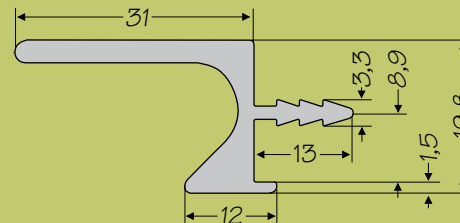

Ручки-планки врезные

Rysunki wykonano w skali 1:1
Рисунки выполнены в масштабе 1:1

UKW-1

Uchwyt do szafek górnych Ручка-планка для верхних шкафчиков

Nr 012 001 05

UKW-2

Uchwyt do szafek dolnych Ручка-планка для нижних шкафчиков

Nr 012 002 05

UKW-3

Uchwyt do drzwi przesuwanych Ручка-планка для выдвигажных дверей

Nr 012 003 05

UKW-4

Uchwyt do szafek górnych Ручка-планка для верхних шкафчиков

Nr 012 004 05

UKW-5

Uchwyty przykręcane, dopasowane pod względem wzornictwa do produkowanych przez nas frontów aluminiowych, występują w kilku długościach standardowych. W poniższej tabeli przedstawiamy wymiary standardowe wraz z rozstawem otworów.

Długość uchwyty	20mm	40mm	60mm	100mm	150mm
Rozstaw otworów	12mm	32mm	32mm	64mm	96mm

Oprócz naszych standardów wykonujemy uchwyty na wymiar, przy czym minimalne zamówienie w tym przypadku wynosi 50szt./zamówiona długość.