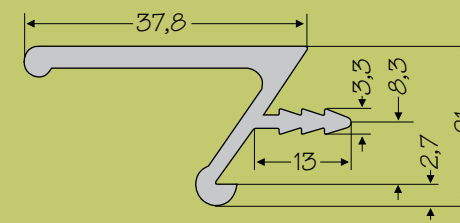

Ручки-планки врезные

Rysunki wykonano w skali 1:1
Рисунки выполнены в масштабе 1:1

UKW-1

Uchwyt do szafek górnych Ручка-планка для верхних шкафчиков

Nr 012 001 05

UKW-2

Uchwyt do szafek dolnych Ручка-планка для нижних шкафчиков

Długość uchwyty	20mm	40mm	60mm	100mm	150mm
Rozstaw otworów	12mm	32mm	32mm	64mm	96mm

Oprócz naszych standardów wykonujemy uchwyty na wymiar, przy czym minimalne zamówienie w tym przypadku wynosi 50szt./zamówiona długość.

Длина ручки	20мм	40мм	60мм	100мм	150мм
Расстояние между отверстиями	12мм	32мм	32мм	64мм	96мм

Кроме наших стандартных изделий, выполняем ручки по размеру, при чем минимальный заказ в таком случае составляет 50 шт./ заказанная длина.