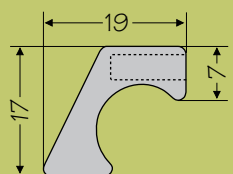

Uchwyty przykręcane

Ручки привинчиваемые

U-1

20mm Nr 011 001 05	40mm Nr 011 002 05	60mm Nr 011 003 05
100mm Nr 011 004 05	150mm Nr 011 005 05	na zamówienie* po zamówieniu*

* minimalna ilość 50szt.
* минимальное количество 50шт.

U-2

20mm Nr 011 007 05	40mm Nr 011 008 05	60mm Nr 011 009 05
100mm Nr 011 010 05	150mm Nr 011 011 05	na zamówienie* po zamówieniu*

* minimalna ilość 50szt.
* минимальное количество 50шт.

U-3

20mm Nr 011 013 05	40mm Nr 011 014 05	60mm Nr 011 015 05
100mm Nr 011 016 05	150mm Nr 011 017 05	na zamówienie* po zamówieniu*

Długość uchwyty	20mm	40mm	60mm	100mm	150mm
Rozstaw otworów	12mm	32mm	32mm	64mm	96mm

Oprócz naszych standardów wykonujemy uchwyty na wymiar, przy czym minimalne zamówienie w tym przypadku wynosi 50szt./zamówiona długość.

Длина ручки	20мм	40мм	60мм	100мм	150мм
Расстояние между отверстиями	12мм	32мм	32мм	64мм	96мм

Кроме наших стандартных изделий, выполняем ручки по размеру, при чем минимальный заказ в таком случае составляет 50 шт./ заказанная длина.