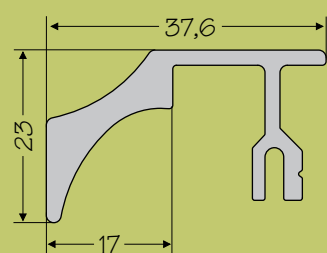

U-7

20mm Nr 011 037 05	40mm Nr 011 038 05	60mm Nr 011 039 05
100mm Nr 011 040 05	150mm Nr 011 041 05	na zamówienie* po zamówieniu*

* minimalna ilość 50szt.
* минимальное количество 50шт.