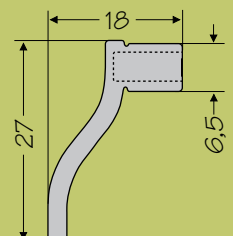

U-2

20mm Nr 011 007 05	40mm Nr 011 008 05	60mm Nr 011 009 05
100mm Nr 011 010 05	150mm Nr 011 011 05	na zamówienie* po zamówieniu*

* minimalna ilość 50szt.
* минимальное количество 50шт.

U-3

20mm Nr 011 013 05	40mm Nr 011 014 05	60mm Nr 011 015 05
100mm Nr 011 016 05	150mm Nr 011 017 05	na zamówienie* po zamówieniu*

* minimalna ilość 50szt.
* минимальное количество 50шт.

U-4

20mm Nr 011 019 05	40mm Nr 011 020 05	60mm Nr 011 021 05
100mm Nr 011 022 05	150mm Nr 011 023 05	na zamówienie* po zamówieniu*

* minimalna ilość 50szt.
* минимальное количество 50шт.

Długość uchwyty	20mm	40mm	60mm	100mm	150mm
Rozstaw otworów	12mm	32mm	32mm	64mm	96mm

Oprócz naszych standardów wykonujemy uchwyty na wymiar, przy czym minimalne zamówienie w tym przypadku wynosi 50szt./zamówiona długość.

Длина ручки	20мм	40мм	60мм	100мм	150мм
Расстояние между отверстиями	12мм	32мм	32мм	64мм	96мм

Кроме наших стандартных изделий, выполняем ручки по размеру, при чем минимальный заказ в таком случае составляет 50 шт./ заказанная длина.