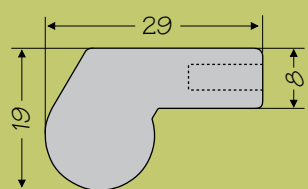

Uchwyty przykręcane

Ручки привинчиваемые

U-1

20mm Nr 011 001 05	40mm Nr 011 002 05	60mm Nr 011 003 05
100mm Nr 011 004 05	150mm Nr 011 005 05	na zamówienie* po zamówieniu*

* minimalna ilość 50szt.
* минимальное количество 50шт.

U-2

20mm Nr 011 007 05	40mm Nr 011 008 05	60mm Nr 011 009 05
100mm Nr 011 010 05	150mm Nr 011 011 05	na zamówienie* po zamówieniu*

* minimalna ilość 50szt.
* минимальное количество 50шт.

U-3

20mm Nr 011 013 05	40mm Nr 011 014 05	60mm Nr 011 015 05
100mm Nr 011 016 05	150mm Nr 011 017 05	na zamówienie* po zamówieniu*

Długość uchwyty	20mm	40mm	60mm	100mm	150mm
Rozstaw otworów	12mm	32mm	32mm	64mm	96mm

Oprócz naszych standardów wykonujemy uchwyty na wymiar, przy czym minimalne zamówienie w tym przypadku wynosi 50szt./zamówiona długość.

Длина ручки	20мм	40мм	60мм	100мм	150мм
Расстояние между отверстиями	12мм	32мм	32мм	64мм	96мм

Кроме наших стандартных изделий, выполняем ручки по размеру, при чем минимальный заказ в таком случае составляет 50 шт./ заказанная длина.