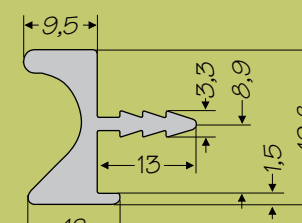

Ручки-планки врезные

Rysunki wykonano w skali 1:1
Рисунки выполнены в масштабе 1:1

UKW-1

Uchwyt do szafek górnych Ручка-планка для верхних шкафчиков

Nr 012 001 05

UKW-2

Uchwyt do szafek dolnych Ручка-планка для нижних шкафчиков

Nr 012 002 05

UKW-3

Uchwyt do drzwi przesuwanych Ручка-планка для выдвигажных дверей

Nr 012 003 05

UKW-4

Uchwyt do szafek górnych Ручка-планка для верхних шкафчиков

Nr 012 004 05

UKW-5

Uchwyty przykręcane, dopasowane pod względem wzornictwa do produkowanych przez nas frontów aluminiowych, występują w kilku długościach standardowych. W poniższej tabeli przedstawiamy wymiary standardowe wraz z rozstawem otworów.

Długość uchwyty	20mm	40mm	60mm	100mm	150mm
Rozstaw otworów	12mm	32mm	32mm	64mm	96mm

Oprócz naszych standardów wykonujemy uchwyty na wymiar, przy czym minimalne zamówienie w tym przypadku wynosi 50szt./zamówiona długość.