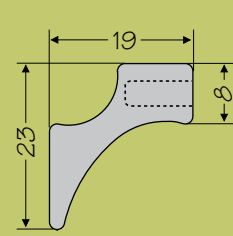

* minimalna ilość 50szt.
* минимальное количество 50шт.

U-4

20mm Nr 011 019 05	40mm Nr 011 020 05	60mm Nr 011 021 05
100mm Nr 011 022 05	150mm Nr 011 023 05	na zamówienie* po zamówieniu*

* minimalna ilość 50szt.
* минимальное количество 50шт.

U-5

20mm Nr 011 025 05	40mm Nr 011 026 05	60mm Nr 011 027 05
100mm Nr 011 028 05	150mm Nr 011 029 05	na zamówienie* po zamówieniu*

* minimalna ilość 50szt.
* минимальное количество 50шт.

U-6

20mm Nr 011 031 05	40mm Nr 011 032 05	60mm Nr 011 033 05
100mm Nr 011 034 05	150mm Nr 011 035 05	na zamówienie* po zamówieniu*

Długość uchwyty	20mm	40mm	60mm	100mm	150mm
Rozstaw otworów	12mm	32mm	32mm	64mm	96mm

Oprócz naszych standardów wykonujemy uchwyty na wymiar, przy czym minimalne zamówienie w tym przypadku wynosi 50szt./zamówiona długość.

Длина ручки	20мм	40мм	60мм	100мм	150мм
Расстояние между отверстиями	12мм	32мм	32мм	64мм	96мм

Кроме наших стандартных изделий, выполняем ручки по размеру, при чем минимальный заказ в таком случае составляет 50 шт./ заказанная длина.